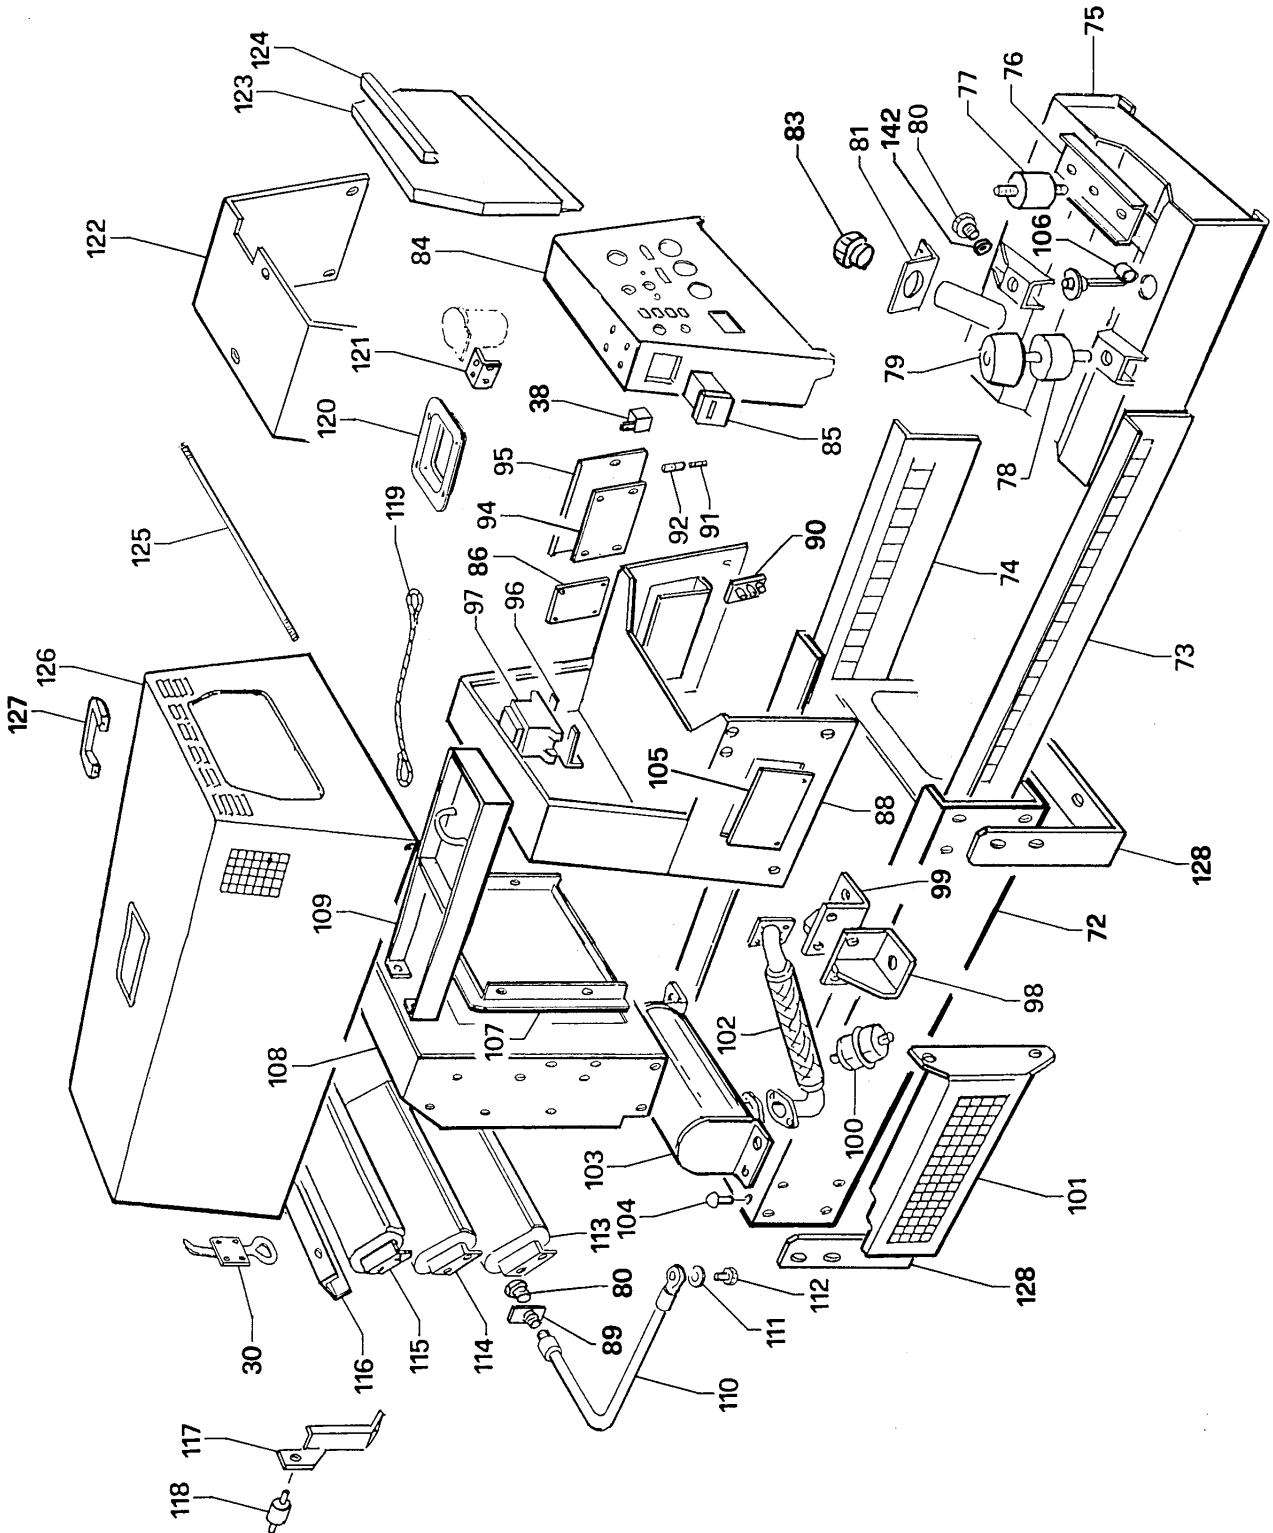

Motosaldatrice - Engine Driven Welder MPM 8/300 SS/KA

4. RICAMBI / PARTS LIST

Motosaldatrice - Engine Driven Welder MPM 8/300 SS/KA

Motosaldatrice - Engine Driven Welder MPM 8/300 SS/KA

Numero Posizione Item N°	Numero Codice Ordering N°	Descrizione	Denomination
1	21.973	Alternatore	Stator
2	21.368	Protezione alternatore	Stator protection
3	21.254	Flangia attacco motore	Engine connection flange
4	14.339	Disco per giunto	Flex plate
5	18.368	Albero completo di rotore	Shaft with rotor
6	11.446	Tirante per flangia	Flange tierod
7	903	Cuscinetto diam. 100/45/25 2RS	Bearing 100/45/25 2RS
8	0905	Anello seeger	Seeger ring
9	18.699	Flangia porta cuscinetto	Flange with bearing seat
10	10.175	Ventola	Fan
11	11.688	Indicatore livello carburante	Fuel gauge
12	21.259	Copriventola	Fan cover
13	20.450	Targa frontale alluminio	Aluminium front plate
14	20.452	Cavallotto per interruttore differenziale	Plate for earth leakage circuit breaker
15	839	Interruttore automatico differenziale 25 A	25 A earth leakage circuit breaker
16	13.933	Protezione per differenziale	Protection earth leakage circuit breaker
17	913	Presa di corrente 415 V trifase 16 A CEE	415 V 16 A EEC three phase socket
18	914	Presa di corrente 240 V monofase 32 A CEE	240 V 32 A EEC single phase socket
19	-	Starter a chiave Kubota	Kubota ignition key
20	998	Presa di corrente 110 V monofase 32 A CEE	110 V 32 A EEC single phase socket
21	910	Deviatore inserimento comando distanza	Remote control switch
22	0984	Presa per comando a distanza completa	Socket for remote control
23	340	Interruttore termico unipolare 25 A	25 A circuit breaker
24	13.191	Protezione in gomma per termico	Circuit breaker protection
25	20.453	Cavallotto per interruttore termico	Plate for circuit breaker
26	10.264	Indicatore luminoso carica batteria	Battery charge lamp
27	16.959	Indicatore luminoso temperatura acqua	Water temperature lamp
28	19.458	Indicatore luminoso pressione olio	Oil pressure lamp
29	15.380	Indicatore luminoso preriscaldamento candelette	Glow plug lamp
30	21.943	Gancio chiusura carenatura	Frame locking hook
31	0827	Spina CEE 415 V 16 A trifase	415 V 16 A EEC three phase plug