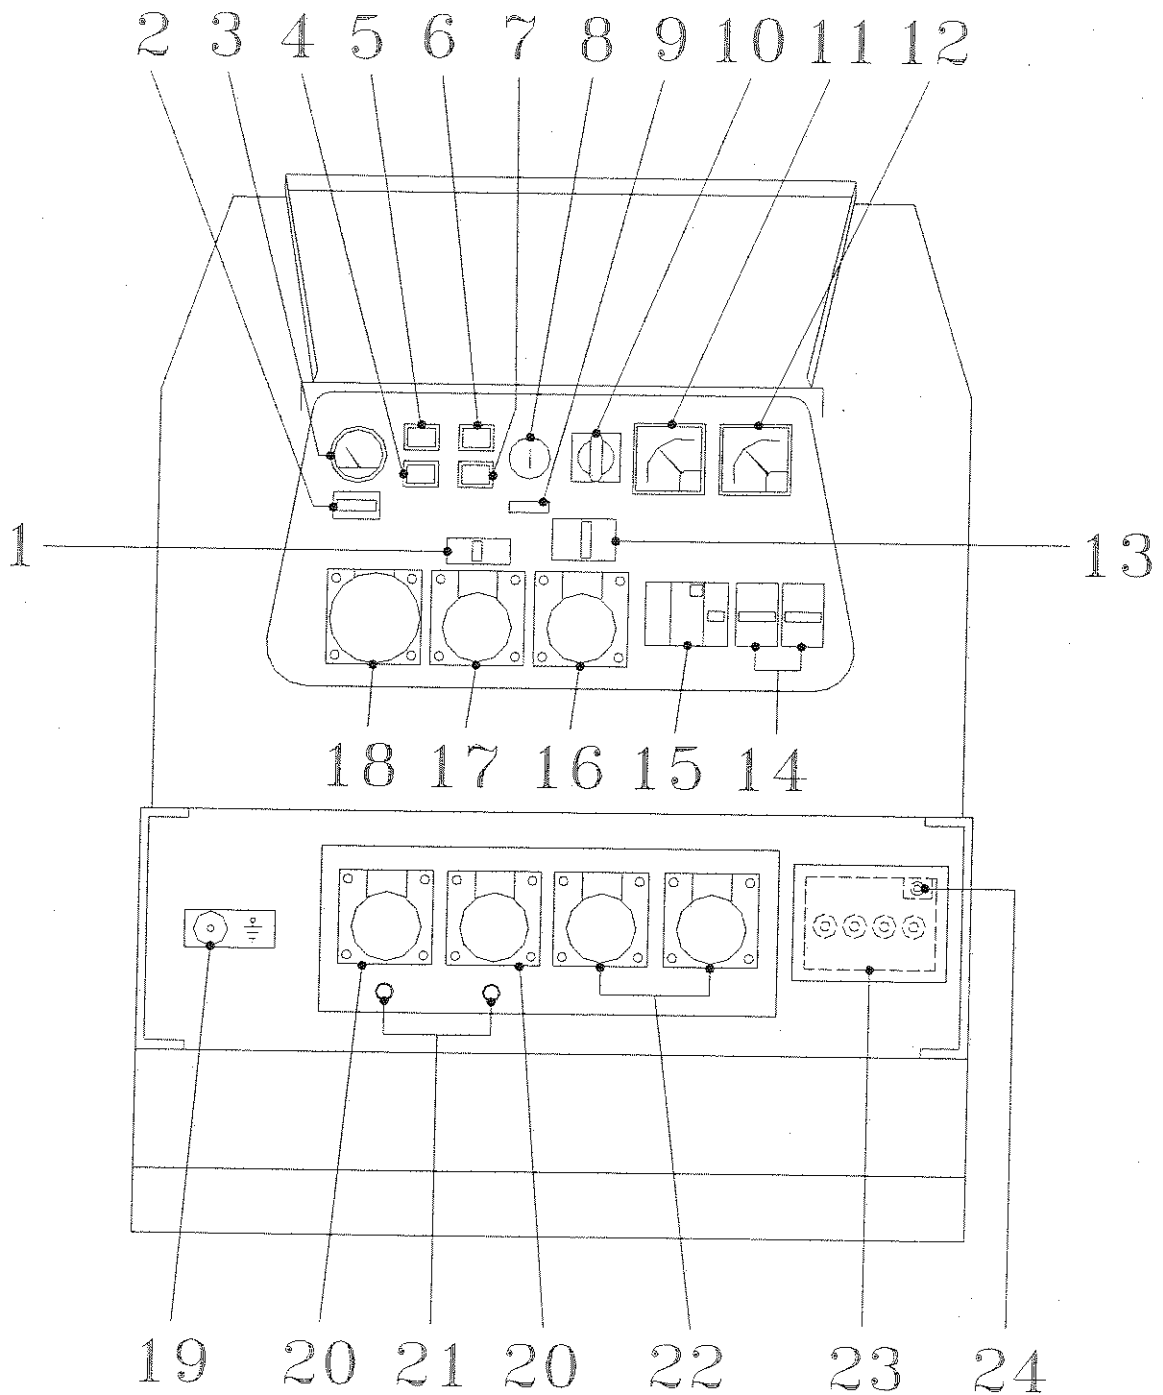

Motogeneratore - Generating Set MGY 22/15/15 H

2. DESCRIZIONE DEI COMANDI / CONTROLS DESCRIPTION

2.1 PANNELLO FRONTALE / FRONT PANEL

Motogeneratore - Generating Set MGY 22/15/15 H

2.2 DESCRIZIONE DEI COMANDI DEL PANNELLO FRONTALE / DESCRIPTION OF THE FRONT PANEL CONTROLS

1	Interruttore termico unipolare 32 A protezione presa 240 V 32 A monofase	32 A 1 pole circuit breaker controls 240 V 32 A single phase
2	Contaore	Hour meter
3	Indicatore luminoso livello carburante	Fuel gauge – Monitor fuel level
4	Indicatore luminoso pressione olio	Oil pressure signal lamp
5	Indicatore luminoso carica batteria	Battery charge signal lamp
6	Indicatore luminoso temperatura acqua	Water temperature signal lamp
7	Indicatore luminoso preriscaldamento candele	Glow plug signal lamp
8	Chiave di avviamento	Starting key
9	Numero di serie della macchina	Serial number
10	Commutatore voltmetrico	Voltage commutator
11	Voltmetro 500 V	500 V volt meter
12	Frequenzimetro 65 Hz	65 Hz frequency meter
13	Interruttore termico bipolare 32 A protezione presa 110 V 32 A monofase	32 A 2 poles circuit breaker controls 110 V 32 A single phase power source
14	Interruttore termico bipolare 16A protezione presa 110 V 16 A monofase	16 A 2 poles circuit breaker controls 110 V 16 A single phase power source
15	Interruttore differenziale 63 A	63 A earth leakage circuit breaker
16	Presa di corrente monofase 110 V 32 A	110 V 32 A single phase power source
17	Presa di corrente monofase 240 V 32 A	240 V 32 A single phase power source
18	Presa di corrente trifase 415 V 63 A	415 V 63 A three phase power source
19	Morsetto di massa per il collegamento a terra	Earth clamp connection
20	Presa di corrente monofase 240 V 16 A	240 V 16 A single phase power source
21	Interruttore termico a pulsante 16 A protezione presa 240 V 16 A monofase	16 A push button circuit breaker controls 240 V 16 A single phase
22	Presa di corrente monofase 110 V 16 A	110 V 16 A single phase power source
23	Morsetti utenza R S T N	R S T N output clamp
24	Interruttore arresto macchina (rimettere il coperchio prima di avviare la macchina)	Opened door button