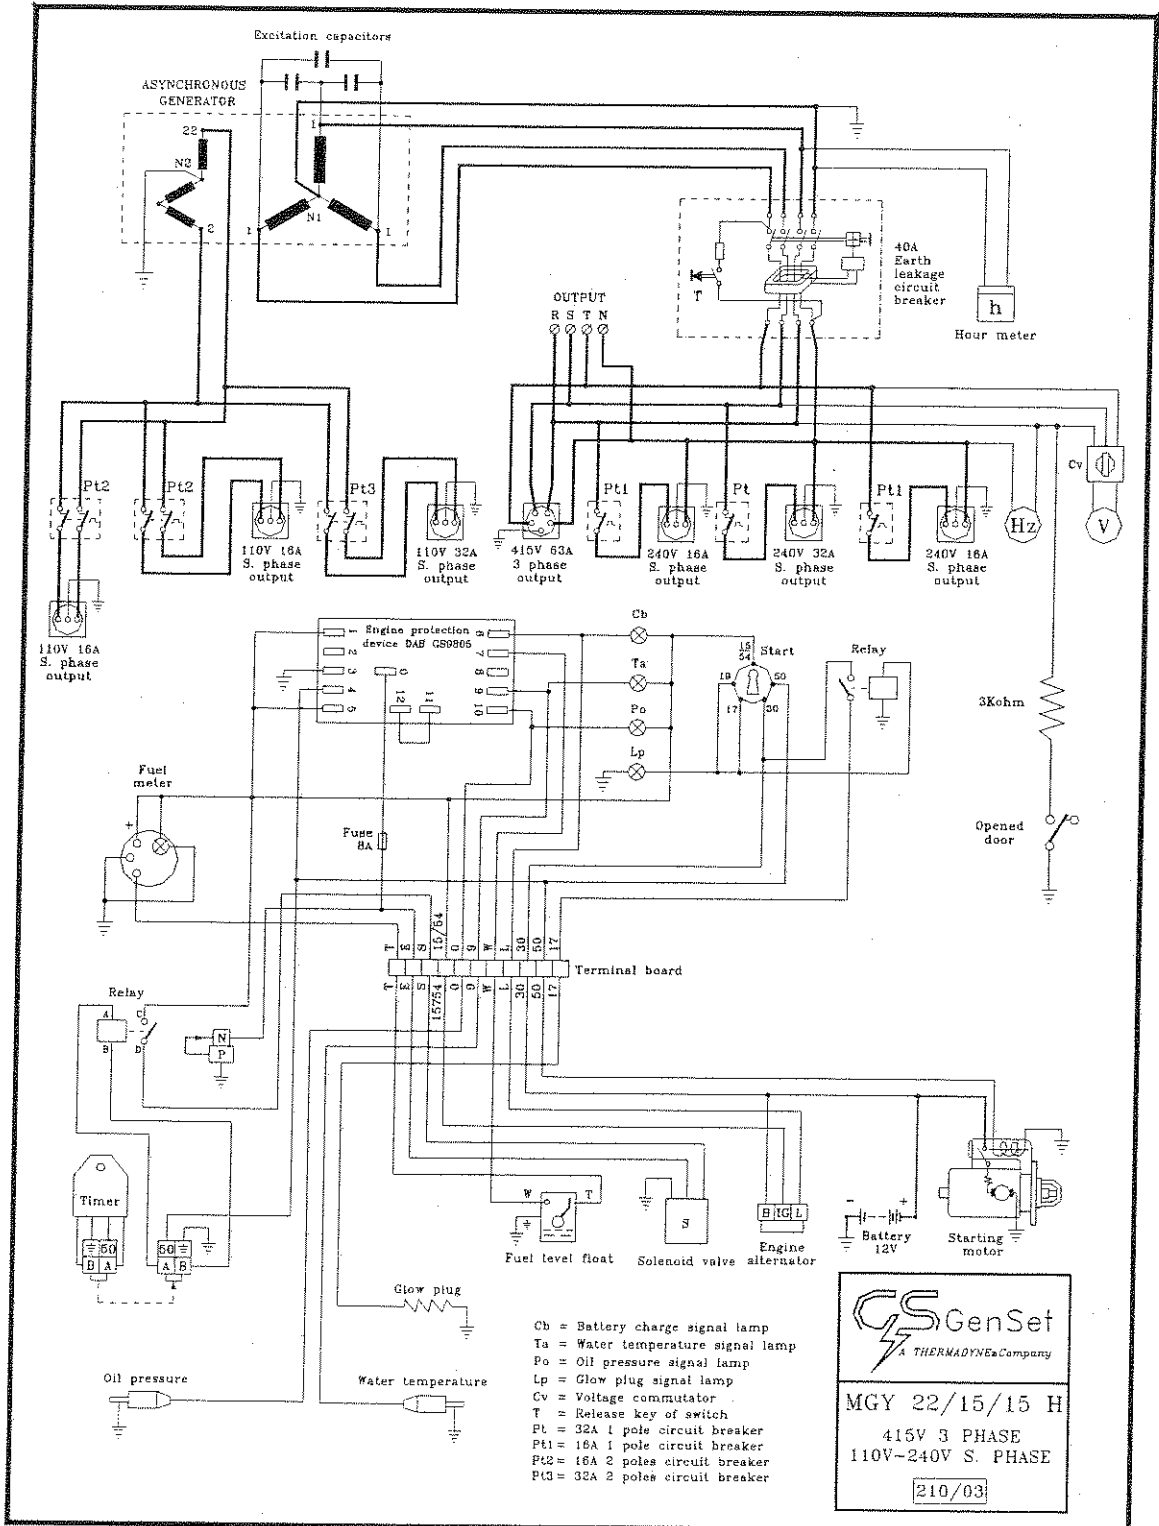

Motogeneratore - Generating Set MGY 22/15/15 H

2.2 DESCRIZIONE DEI COMANDI DEL PANNELLO FRONTALE / DESCRIPTION OF THE FRONT PANEL CONTROLS

1	Interruttore termico unipolare 32 A protezione presa 240 V 32 A monofase	32 A 1 pole circuit breaker controls 240 V 32 A single phase
2	Contaore	Hour meter
3	Indicatore luminoso livello carburante	Fuel gauge – Monitor fuel level
4	Indicatore luminoso pressione olio	Oil pressure signal lamp
5	Indicatore luminoso carica batteria	Battery charge signal lamp
6	Indicatore luminoso temperatura acqua	Water temperature signal lamp
7	Indicatore luminoso preriscaldamento candele	Glow plug signal lamp
8	Chiave di avviamento	Starting key
9	Numero di serie della macchina	Serial number
10	Commutatore voltmetrico	Voltage commutator
11	Voltmetro 500 V	500 V volt meter
12	Frequenzimetro 65 Hz	65 Hz frequency meter
13	Interruttore termico bipolare 32 A protezione presa 110 V 32 A monofase	32 A 2 poles circuit breaker controls 110 V 32 A single phase power source
14	Interruttore termico bipolare 16A protezione presa 110 V 16 A monofase	16 A 2 poles circuit breaker controls 110 V 16 A single phase power source
15	Interruttore differenziale 63 A	63 A earth leakage circuit breaker
16	Presa di corrente monofase 110 V 32 A	110 V 32 A single phase power source
17	Presa di corrente monofase 240 V 32 A	240 V 32 A single phase power source
18	Presa di corrente trifase 415 V 63 A	415 V 63 A three phase power source
19	Morsetto di massa per il collegamento a terra	Earth clamp connection
20	Presa di corrente monofase 240 V 16 A	240 V 16 A single phase power source
21	Interruttore termico a pulsante 16 A protezione presa 240 V 16 A monofase	16 A push button circuit breaker controls 240 V 16 A single phase
22	Presa di corrente monofase 110 V 16 A	110 V 16 A single phase power source
23	Morsetti utenza R S T N	R S T N output clamp
24	Interruttore arresto macchina (rimettere il coperchio prima di avviare la macchina)	Opened door button

Motogeneratore - Generating Set MGY 22/15/15 H

3. SCHEMA ELETTRICO / WIRING DIAGRAM