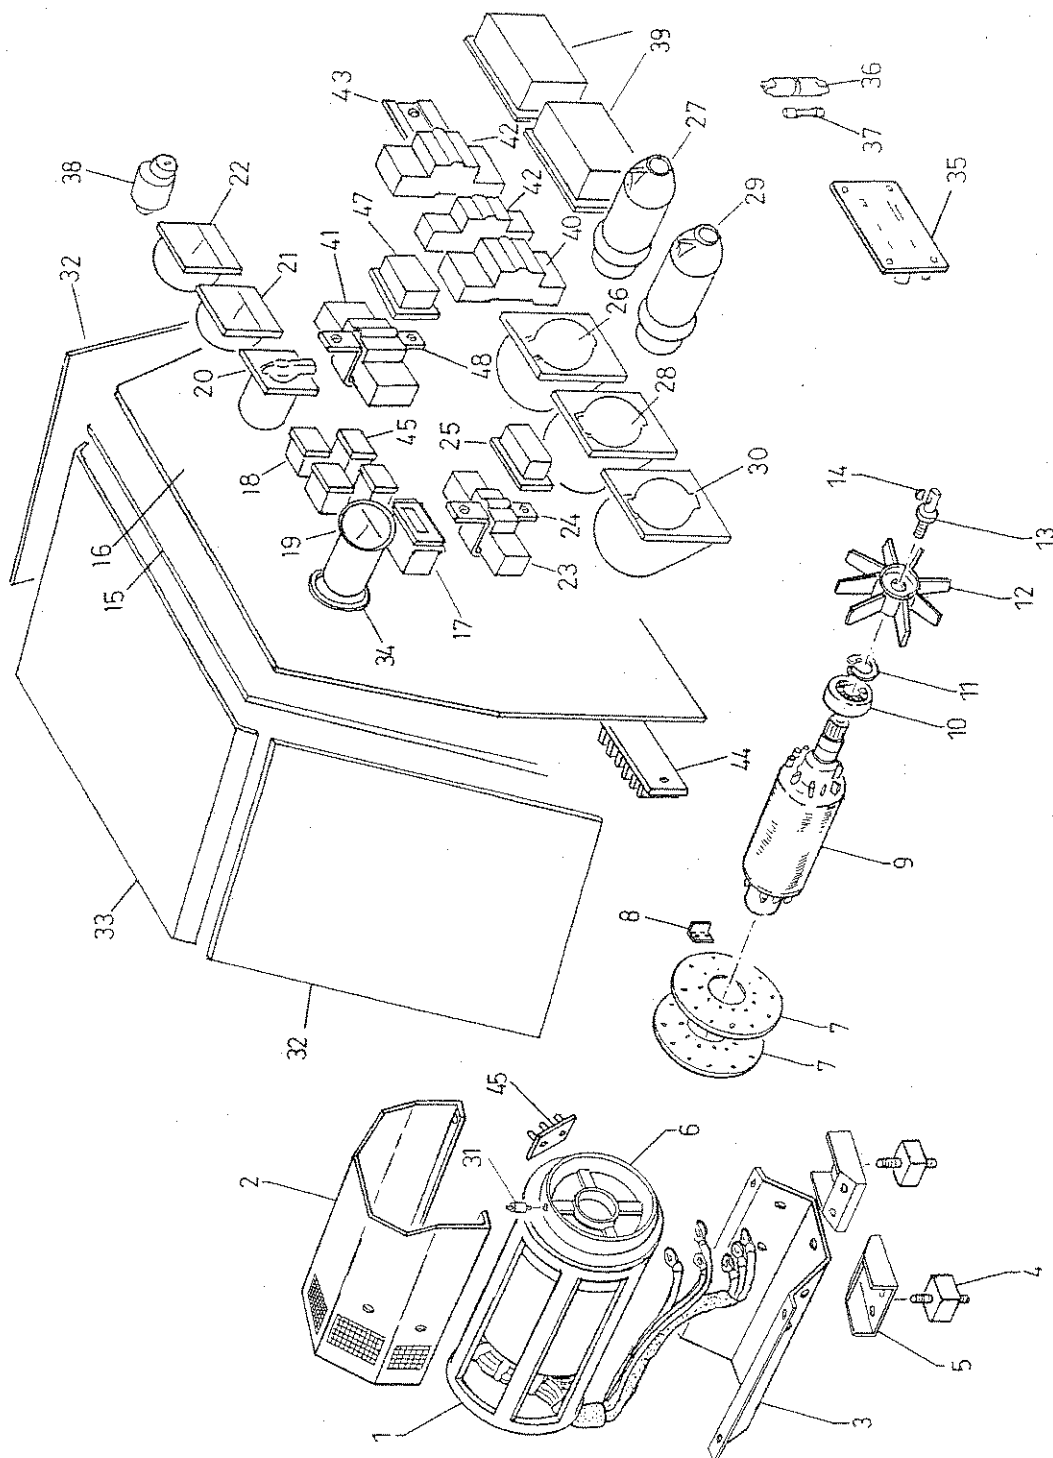

Motogeneratore - Generating Set MGY 22/15/15 H

4. RICAMBI / PARTS LIST

4.1 PARTI STATORE E FRONTALE- STATOR AND FRONT PANEL PARTS

Motogeneratore - Generating Set MGY 22/15/15 H

Numero Posizione Item N°	Numero Codice Ordering N°	Descrizione	Denomination
1	25.334	Statore	Stator
2	26.207	Protezione statore superiore	Upper stator protection
3	25.336	Protezione statore inferiore	Lower stator protection
4	20.088	Antivibrante quadro	Shock absorber
5	26.995	Piede statore	Stator bracket
6	25.065	Flangia porta cuscinetto	Flange with bearing seat
7	24.564	Disco inox	Flex plate
8	10.528	Squadretta	Plate
9	19.893	Rotore	Rotor
10	903	Cuscinetto 6309-2RS 100-45-2	Bearing
11	0905	Anello seeger	Seeger ring
12	10.525	Ventola	Fan
13	10.524	Perno ventola	Pin
14	20.399	Chiavetta	Key
15	26.928	Lamiera frontale	Front plate
16	27.153	Mostrina alluminio frontale	Aluminium front plate
17	15.239	Contaore	Hourmeter
18	10.263	Spia luminosa	Signal lamp
19	11.688	Indicatore livello carburante	Fuel gauge – Monitor fuel level
20	10.357	Commutatore voltmetrico	Voltmeter commutator
21	10.358	Voltmetro 500 V	500 V voltmeter
22	10.359	Frequenzimetro 65 Hz	65 Hz frequencymeter
23	0749	Interruttore termico unipolare 32 A	32 A 1 pole circuit breaker
24	13.174	Cavallotto per termico unipolare	Plate for 1 pole circuit breaker
25	13.191	Protezione in gomma per termico unipolare	Rubber protection for 1 pole circuit breaker
26	998	Presse corrente monofase 110 V 32 A CEE	110 V 32 A EEC single phase socket
27	0828	Spina corrente monofase 110 V 32 A CEE	Plug 110 V 32 A EEC single phase
28	914	Presse corrente monofase 240 V 32 A CEE	240 V 32 A EEC single phase socket
29	0826	Spina corrente monofase 240 V 32 A CEE	Plug 240 V 32 A EEC single phase
30	13.624	Presse corrente trifase 415 V 63 A CEE	415 V 63 A EEC three phase socket
31	954	Isolatore	Insulator
32	26.996	Lamiera laterale chiusura strumentazione	Lateral panel
33	26.997	Chiusura strumentazione centrale	Cover
34	22.433	Anello OR	O-ring