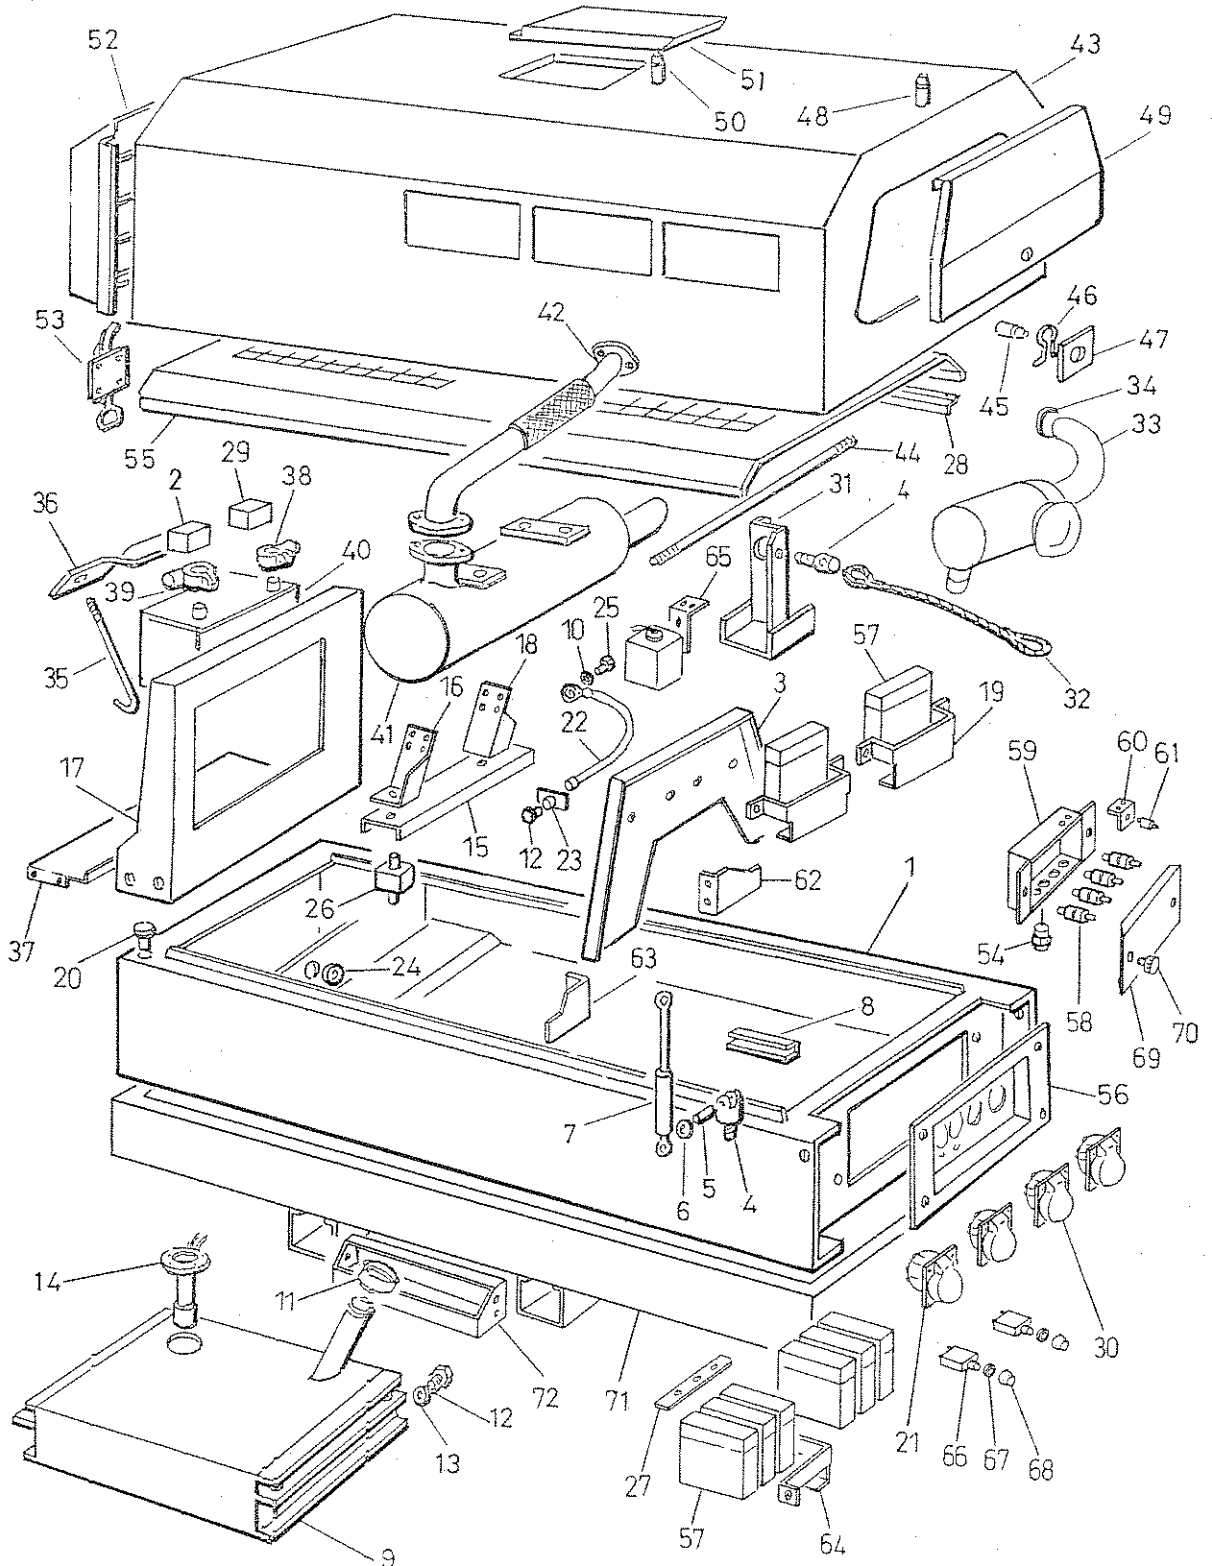

Motogeneratore - Generating Set MGY 22/15/15 H

4.2 PARTI LAMIERA - SHEET PARTS

Motogeneratore - Generating Set MGY 22/15/15 H

Numero Posizione Item N°	Numero Codice Ordering N°	Descrizione	Denomination
1	27.150	Basamento	Frame
2	19.005	Coprimorsetto rosso per batteria	Red cover charging clip
3	26.206	Lamiera separatrice alternatore	Stator separator panel
4	11.410	Perno per sollevatore	Pin
5	12.531	Alberino per sollevatore	Tie rod
6	12.532	Anello elastico per alberino	Washer
7	0907	Sollevatore oleopneumatico 80kg	80kg gas spring filter
8	20.565	Fermo corsa per sollevatore	Stop plate
9	24.112	Serbatoio carburante	Fuel tank
10	0873	Guarnizione rame	Washer
11	20.874	Tappo riempimento serbatoio	Fuel filter cap
12	0923	Tappo scarico serbatoio	Fuel drain cap
13	19.795	Rondella di rame	Copper washer
14	20.876	Galleggiante riserva carburante	Fuel level float
15	23.380	Traversa motore	Engine bracket
16	23.472	Supporto sinistro motore	Left engine bracket
17	23.466	Lamiera separatrice radiatore	Radiator separator
18	23.473	Supporto destro motore	Right engine bracket
19	23.387	Staffa condensatore	Capacitor plate
20	14.300	Paracolpi	Rubber puff
21	11.451	Presca corrente monofase 240 V 16 A CEE	240 V 16 A EEC single phase socket
22	18.681	Tubo scarico olio	Oil drain pipe
23	19.629	Tappo scarico olio	Oil drain cap
24	11.312	Passacavo	Rubber wire holder
25	0872	Vite forata	Screw
26	20.088	Antivibrante quadro	Shock absorber
27	21.068	Conduttore per condensatori	Capacitors conductor
28	23.389	Sostegno rivestimento	Panel
29	19.004	Coprimorsetto blu per batteria	Blue cover battery charging clip
30	14.007	Presca corrente monofase 110 V 16 A CEE	110 V 16 A EEC single phase socket
31	23.470	Gancio di sollevamento	Hook
32	16.119	Cavo di acciaio	Steel cable
33	16.807	Manicotto gomma	Intake air pipe
34	973	Fascetta manicotto	Hose clamp
35	11.727	Tirante batteria	Battery tie rod
36	940	Traversa batteria	Battery clamp
37	20.657	Protezione batteria	Battery cover
38	14.248	Morsetto negativo batteria	Negative battery charging clip
39	14.247	Morsetto positivo batteria	Positive battery charging clip