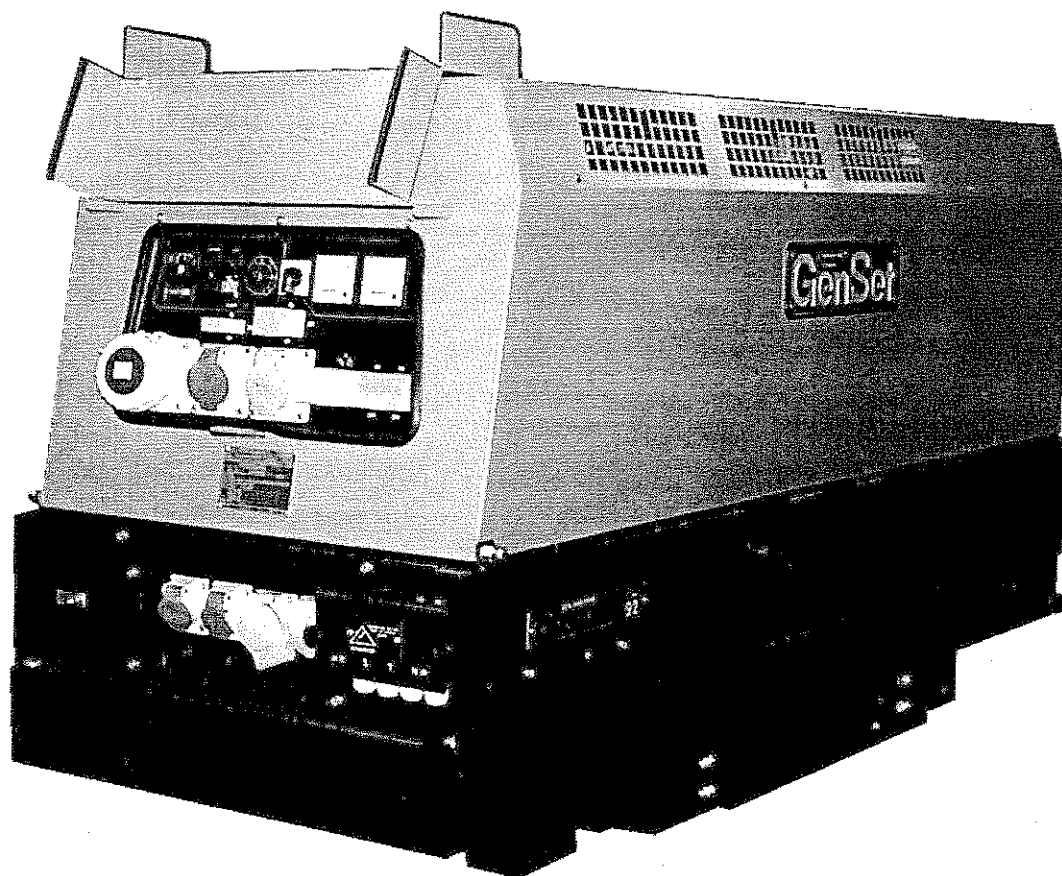

**MOTOGENERATORE
GENERATING SET**

MGY 22/15/15 H

**MANUALE D'ISTRUZIONE
OWNERS MANUAL**

Motogeneratore - Generating Set MGY 22/15/15 H

1. CARATTERISTICHE TECNICHE / TECHNICAL SPECIFICATIONS

1.1 GENERATORE / GENERATOR

1.2 MOTORE / ENGINE

Tipo motore	Yanmar 4TNE 88-PG	Make/Type
Numero cilindri	4	Number of cylinders
Cilindrata	2189 cm ³	Displacement
Potenza	24,5 HP	Power
Velocità	1500 r.p.m.	Engine speed
Raffreddamento	Acqua - Water	Cooling
Carburante	Diesel	Fuel
Capacità coppa olio	5,8 l	Oil sump capacity
Avviamento	Elettrico - Electric	Starting system
Consumo specifico	260 gr/kWh	Specific fuel consumption

1.3 CARATTERISTICHE GENERALI / GENERAL FEATURES

Potenza acustica	92 Lwa	Noise level
Batteria	12 V – 62 Ah	Battery
Capacità serbatoio carburante	60 l	Fuel tank capacity
Autonomia carico 75%	14 h 15' ~	75% average operating hours
Dimensioni (Lu. x La. x H.)	1830x730x1130 mm	Dimensions (L. x W. x H.)
Peso	710 kg	Weight