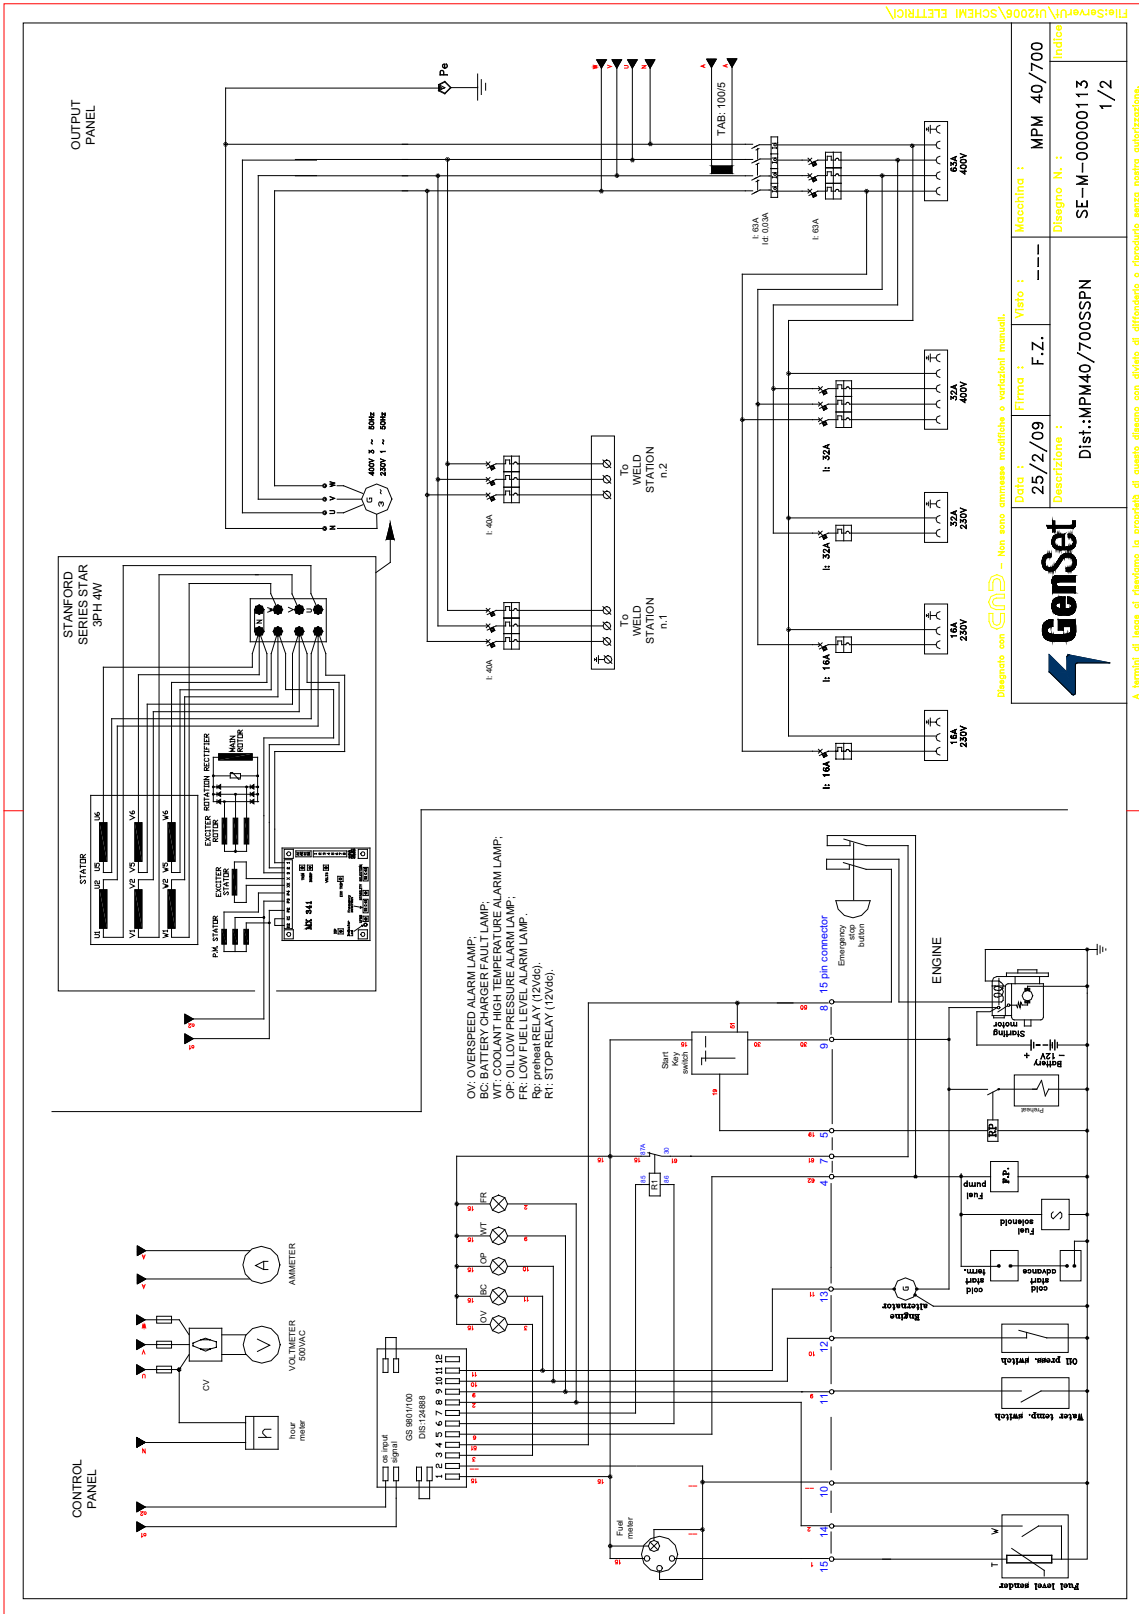

Motogeneratore - Generating Set MPM 40/700 SS-P

5. SCHEMA ELETTRICO / WIRING DIAGRAM

## 6. SCHEMA ELETTRICO UNITA' DI SALDATURA / WELDING STATION WIRING DIAGRAM