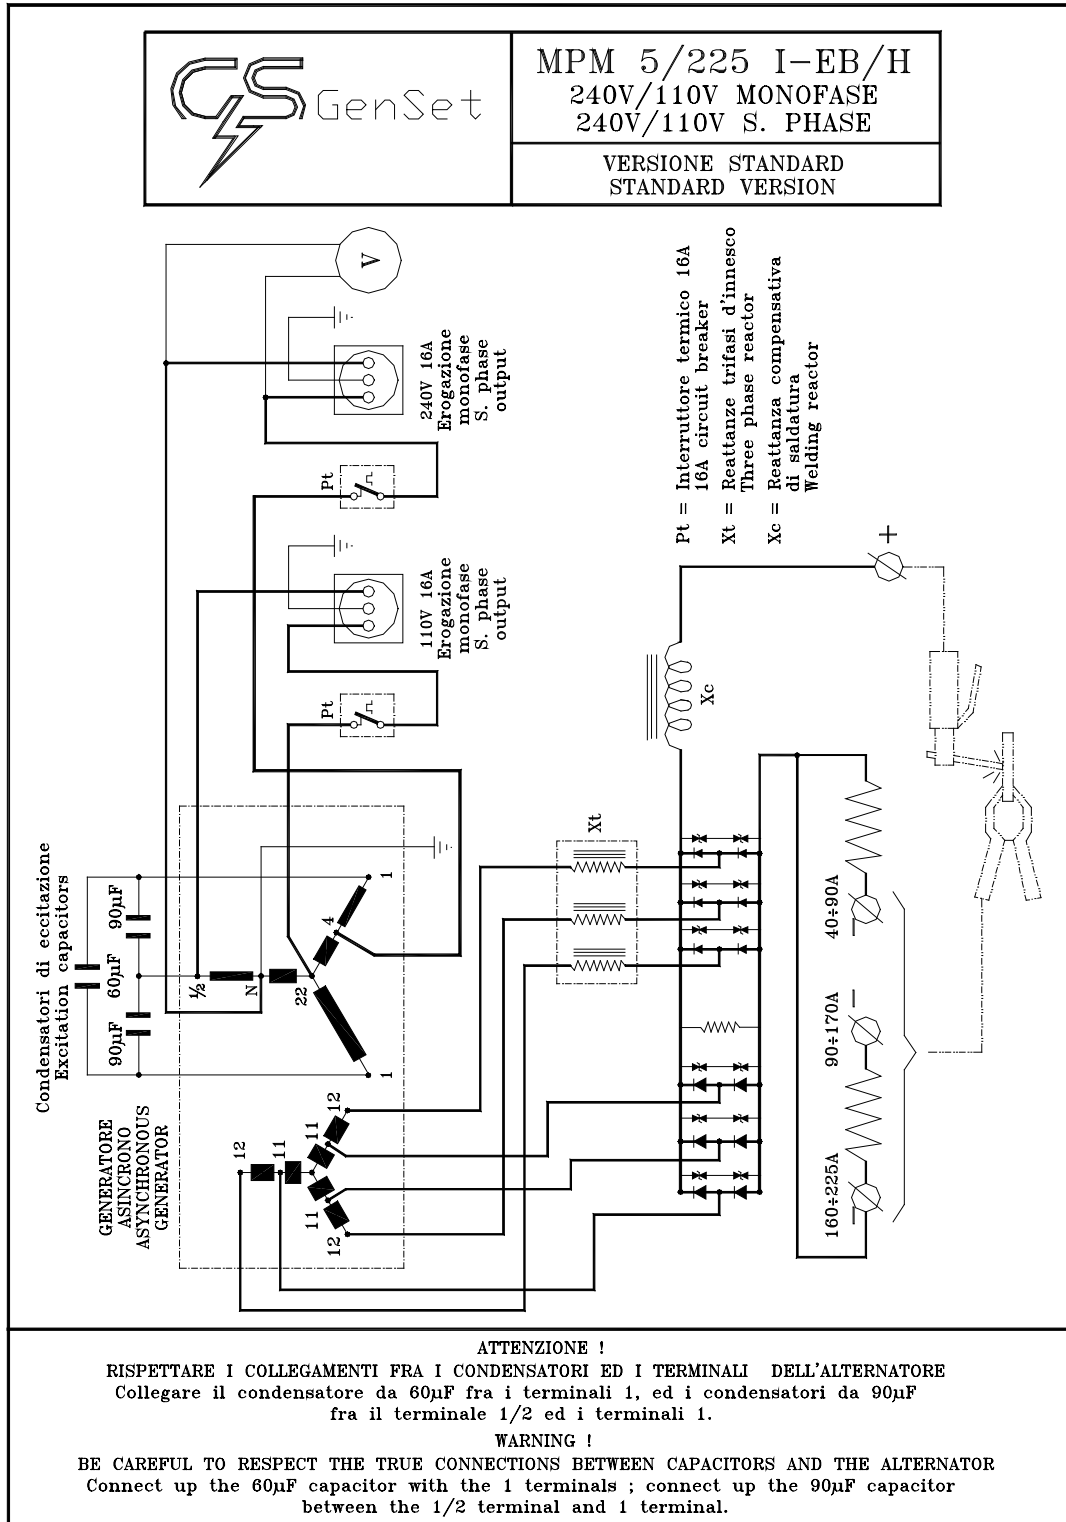

Motosaldatrice - Engine Driven Welder MPM 5/225 I-EB/H

**5. SCHEMA ELETTRICO (VERSIONE BASE) / WIRING DIAGRAM (STANDARD VERSION)**

Motosaldatrice - Engine Driven Welder MPM 5/225 I-EB/H

## 6. SCHEMA ELETTRICO (VERSIONE CON AVVIAMENTO ELETTRICO) / WIRING DIAGRAM (WITH ELECTRICAL VERSION)