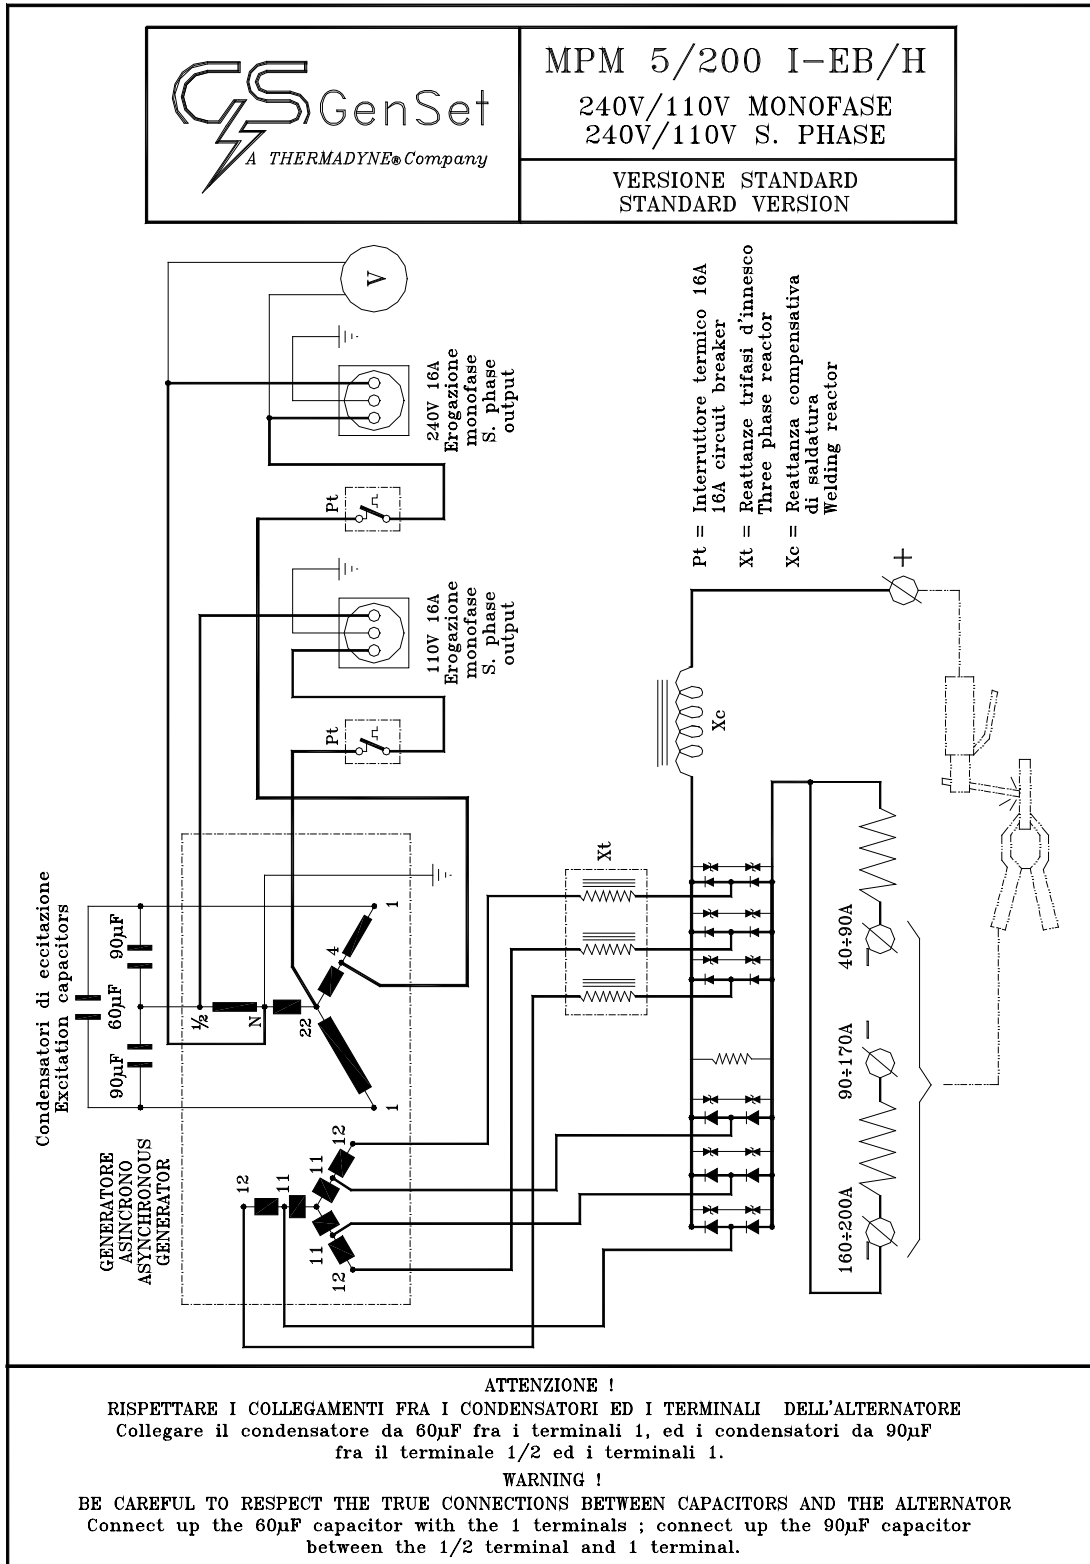

Motosaldatrice - Engine Driven Welder MPM 5/200 I-EB/H

5. SCHEMA ELETTRICO (VERSIONE BASE) / WIRING DIAGRAM (STANDARD VERSION)

Motosaldatrice - Engine Driven Welder MPM 5/200 I-EB/H

6. SCHEMA ELETTRICO (VERSIONE CON AVVIAMENTO ELETTRICO) / WIRING DIAGRAM (WITH ELECTRICAL VERSION)