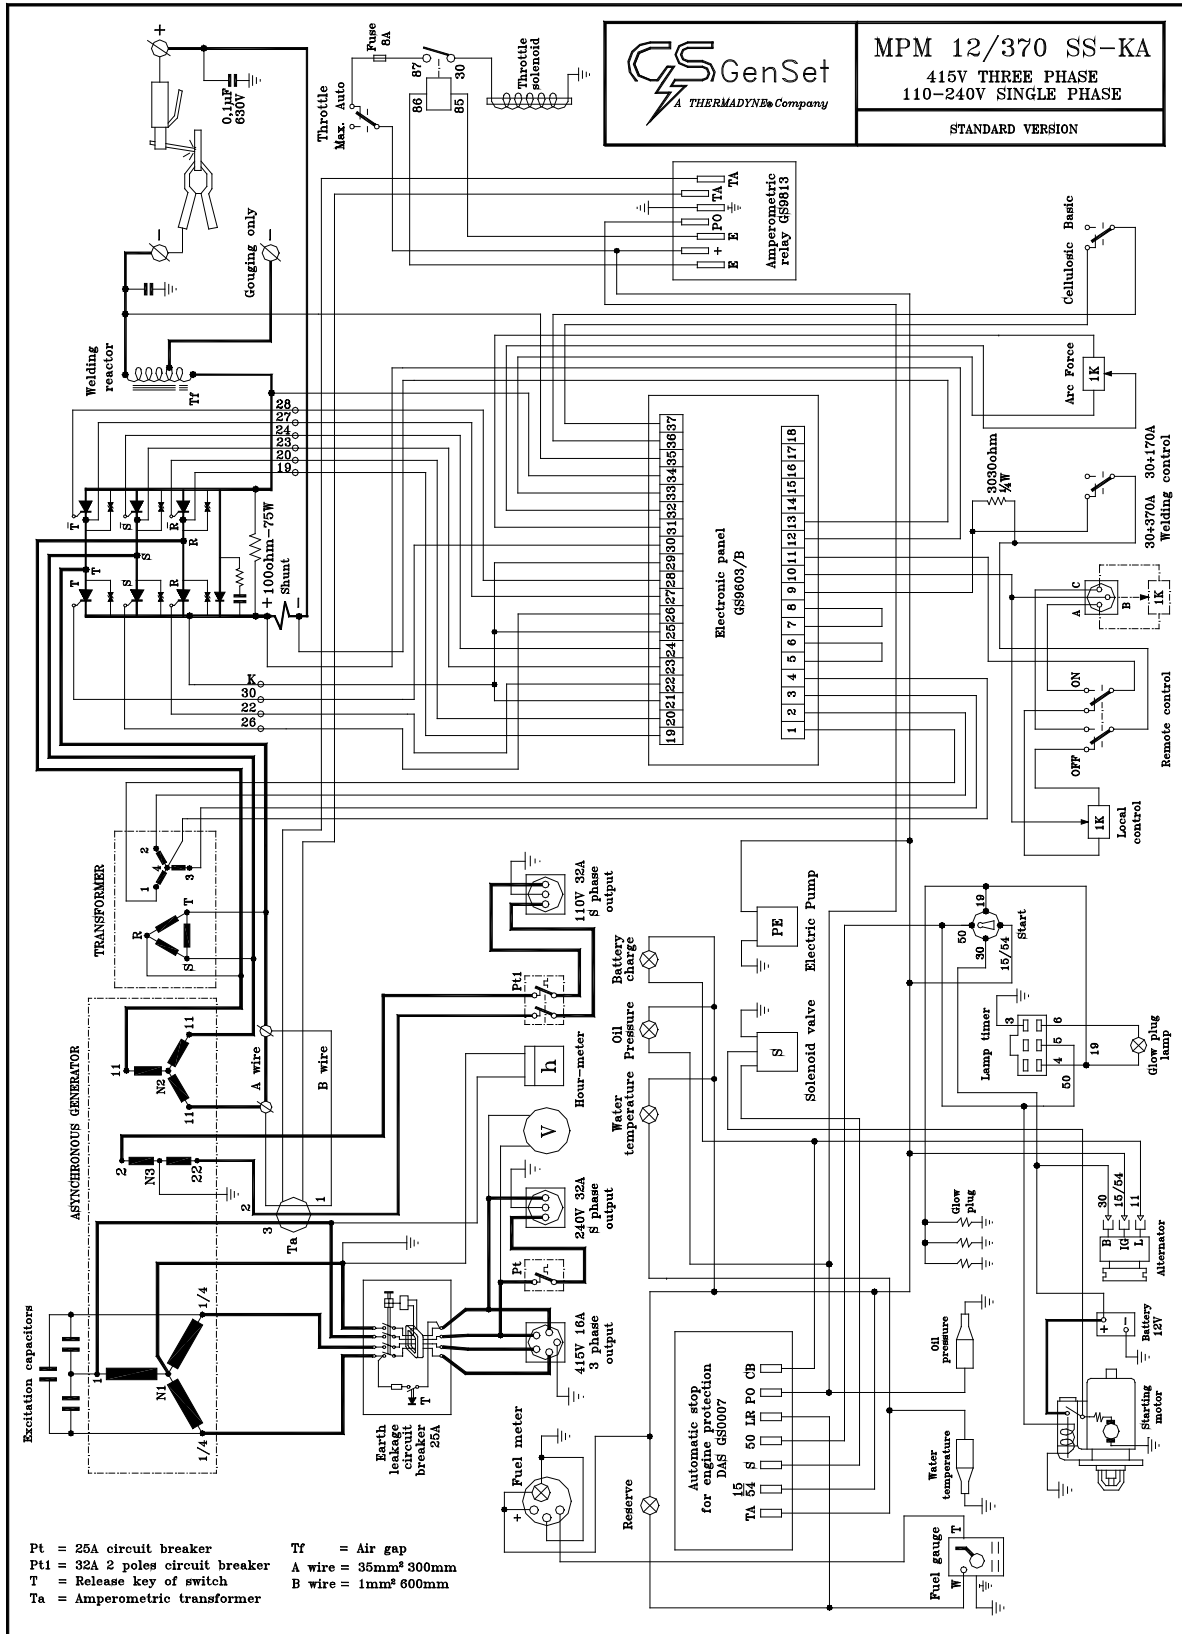

9. SCHEMA ELETTRICO (VERSIONE BASE) / WIRING DIAGRAM (STANDARD VERSION)

Motosaldatrice - Engine Driven Welder MPM 12/370 SS/KA

10. SCHEMA ELETTRICO (VERSIONE CON INVERTITORE DI POLARITA') / WIRING DIAGRAM (POLARITY SWITCH VERSION)